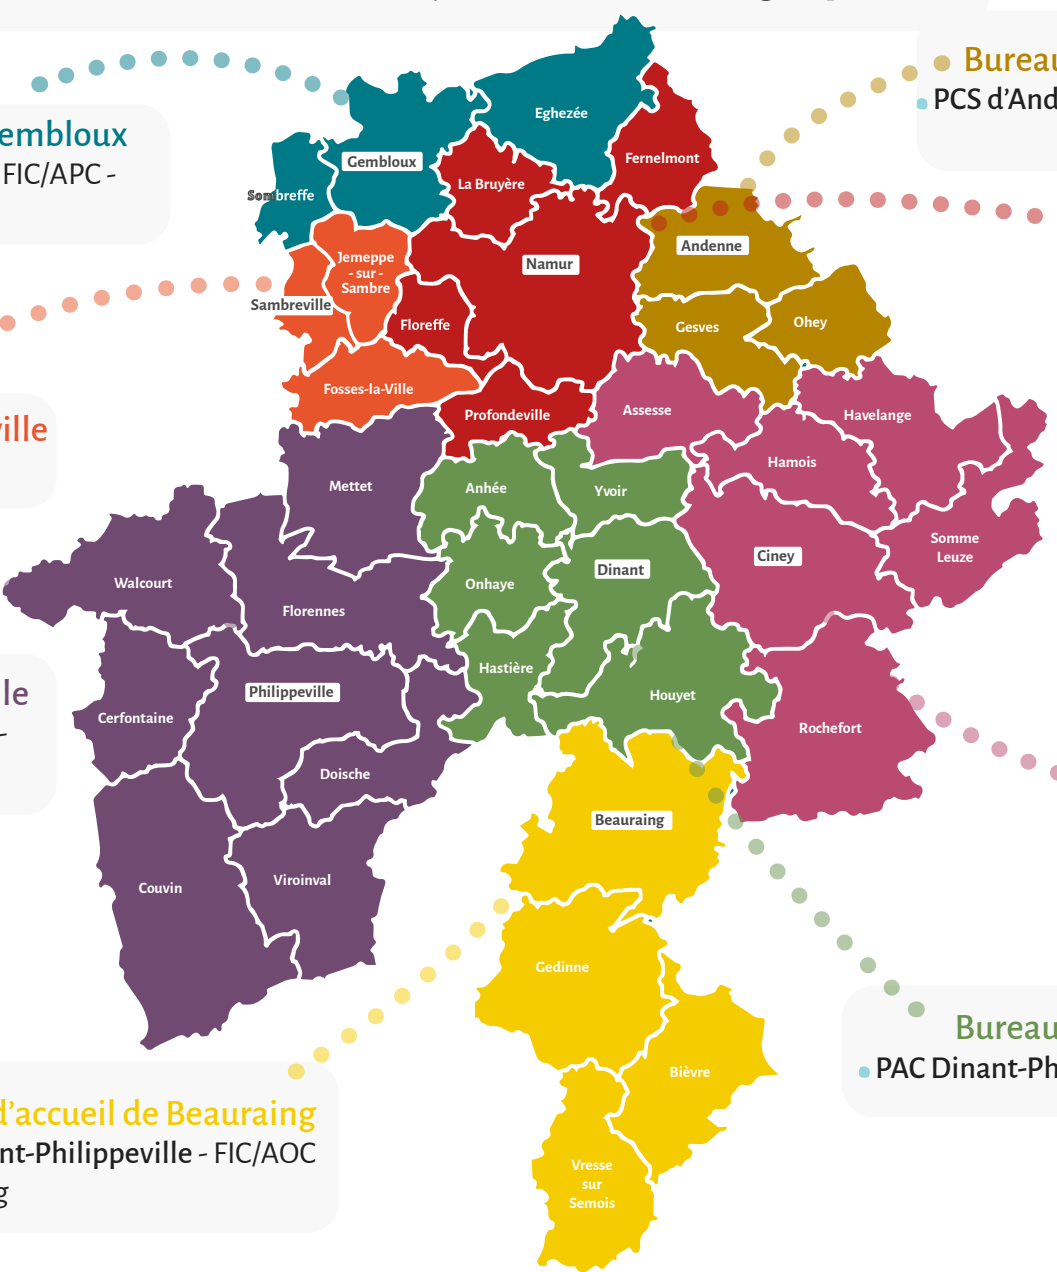

ACTEURS DE L'INTÉGRATION ET DE L'INTERCULTURALITÉ

Les acteurs de formation à la citoyenneté - Cartographie

Bureau d'accueil de Gembloux

- Groupe Alpha Gembloux - FIC/APC - Gembloux

Bureau d'accueil d'Andenne

- PCS d'Andenne - FIC/AOC - Andenne

Bureau d'accueil de Sambreville

- CAIBS asbl - FIC/AOC - Auvelais

Bureau d'accueil de Namur

- ADAS - AOC - Namur
- Alpha 5000 - FIC - Namur
- CdC - FIC - Namur
- CPPS - FIC - Namur
- Cellule Alpha-FLE du CPAS de Namur - FIC/AOC - Jambes
- NSS - FIC/AOC - Saint-Servais
- Afico - FIC - Namur/Assesse
- CIEP - FIC - Namur
- Réso - FIC - Namur
- CPCP - FIC - Namur
- Croix-Rouge - FIC/AOC - dans les centres / CAL

Bureau d'accueil de Philippeville

- PAC Dinant-Philippeville - FIC/AOC - Philippeville/Florennes

Bureau d'accueil de Ciney

- PAC Dinant-Philippeville - FIC/AOC - Ciney/Rochefort

Bureau d'accueil de Beauraing

- PAC Dinant-Philippeville - FIC/AOC - Beauraing

Bureau d'accueil de Dinant

- PAC Dinant-Philippeville - FIC/AOC - Dinant